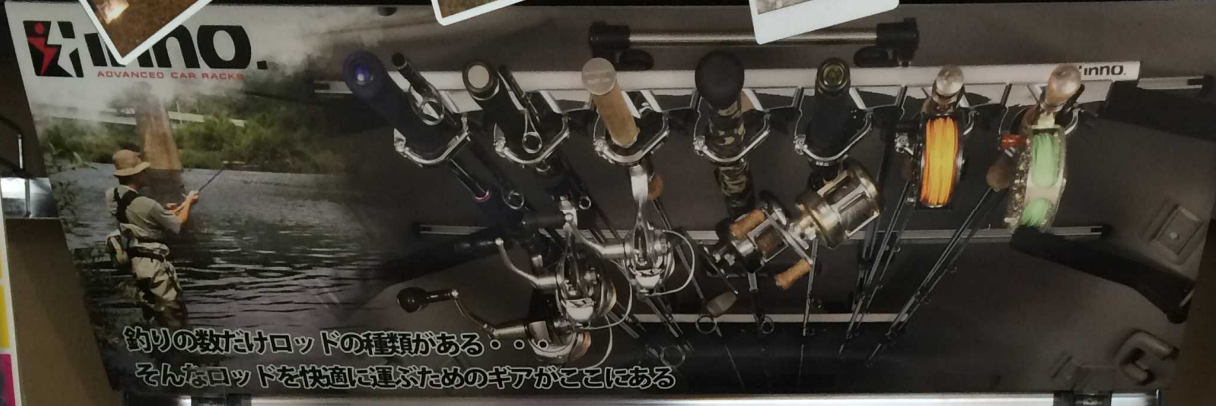

Chateau Belle FORET

INNO本気の逸品。あなたならどれをえらぶ?  
inno.

**Jフックタイプ IF2 IF3 IF4** ●スタンダードな万能ホルダー

**ワンタッチクランプタイプ IF5** ●クリップを全方向からホルド

**デュアルホルドタイプ IF6 IF7 IF8** ●1ピース、2ピースも確実にホルド ●ホルダーは替換、増設可能

着脱可能  
ホルダーは替換可能な  
IF50 (別売) を追加すれば  
プラス2まで増設可能。

1ピースも2ピースも確実にホルドする!  
IF50 (別売) を追加すれば  
プラス2まで増設可能。

フロントホルダーは11mm調整16mm、  
リアホルダーは14mm調整16mm、  
フック幅は24mmまで対応。

釣りをすると必ず  
手が汚れてしまう  
その時 手軽に消毒よ!

釣り好きに必見!!  
出勤する前に  
準備えべし!!

手に付いた殺菌を  
ジュンジュン拭き  
除菌しよう!