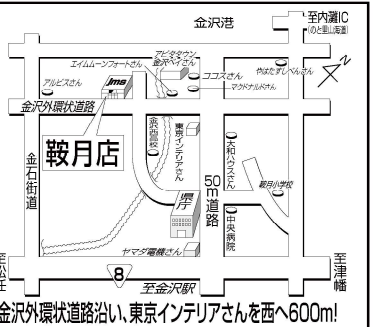

Open! Your Car Story.
みんなの
ガレージ
クルマが愛車になる場所。

ジェームスの 公式アプリ

お客様のカーライフを
しっかりサポート! ✨

カーライフをもっとお得に! もっと便利に!
ジェームス公式アプリ3つのメリット

メリット1

カーメンテナンスを
しっかりサポート!

メンテナンス時期に
お知らせ
が届く!

メンテナンス管理が
楽になる機能が満載!

交換時期が
ひと目で
分かる!

パーツ毎の状態を
アイコンで表示!

ジェームスで受けた
メンテナンスが自動
で反映! 交換時期の
確認もカンタン!

メリット2

お買い物が
もっと便利に!

お買い物をもっとスマートに!
アプリが会員証
になるので、
カードを探す
手間なし!

お買い物で**ポイント**が
貯まる! 使える!

R POINT ×

楽天ポイントも! ジェームスポイントも!

メリット3

セール・クーポン
お得な情報を
いち早くお届け!

お誕生日クーポン
500円OFF
500円以上(税込)のお買物時にご利用できます。

お誕生日クーポン
有効期限: 0000.00.00 00:00 ~ 0000.00.00 00:00

セール・キャンペーン情報
お得意な情報をお届け!

アプリ限定クーポン
お誕生日クーポン

アプリの
ダウンロード
はコチラ!

App Store からダウンロード
Google Play でダウンロード

作業までの
待ち時間ナシで便利!

作業までの
待ち時間ナシで便利!

カーメンテナンス
WEB
作業予約

作業予約が約**3分**! 待ち時間不要で快適! ※店舗によりWEB作業予約で取り扱うメニューは異なります

オイル交換

タイヤ履き替え
夏↔冬
(ホイール付)

車検見積り

公式アプリから予約できます!

店舗の最新情報は
コチラ!

ジェームス鞍月店

カーメンテナンス
WEB作業予約も
コチラから

鞍月店

金沢市畷田東4丁目1147

☎ (076)266-3443

営業 月~土 10:00~19:00 日曜 10:00~18:30 ※
※日曜日が連休中日の場合は~19:00、連休最終日のみ~18:30

禁止な表示と 類似のマークを つけています。	※下記は当店にて タイヤをお買い上 げ頂いた場合の 料金(税込)とな ります。
従業員店 ※タイヤ交換作業専用	
タイヤ交換工賃(一本)	
普通車	1,650円
RV・1BOX	2,200円
廃タイヤ処分料(一本)	
普通車	550円
RV	880円

●ジェームス全店では、「コンプライアンス(法令遵守)」を強化しています。店舗にてお客様の車を確認させていただいた際に、違法改造と認められた場合は作業をお断りする事がございます。●掲載価格は予告なく変更となる場合がございます。●特に表示のあるもの以外、表示価格にビット工賃・取り付けに要するキット・部品代は含まれておりません。取り付け・交換作業をご希望の場合は、別途必要となります。●写真・イラストは全てイメージです。