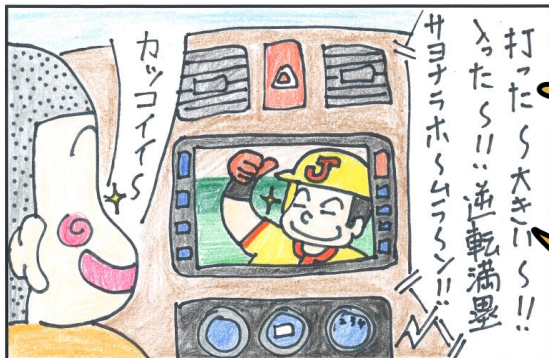

純正オプションナビをお使いの方、こんな事ってありませんか？

ドライブ中に映像視聴 (TV、DVD等) が出来なくて
助手席の方や後部座席のお子様が無気味だったり・・・

ドライブ中にガソリンが少なくなって助手席からナビでスタンドを探したけど、信号が無くて停車できずハラハラしたり・・・

こんな問題を解決してくれるアイテムがコチラ

※ 車種ごとの適合や商品の詳細につきましては、店頭スタッフまでお問い合わせください。

国産車限定

TVキットなら

消費税&工賃コミコミ

TVナビキットなら

消費税&工賃コミコミ

22,000円

27,000円

注1: 上記装置は同乗者のTV、DVD視聴、ナビ操作を補助する目的の装置となります。運転しながらの画面の注視やナビ操作は危険ですので絶対にしないでください。
注2: 上記価格は輸入車は対象外となります。輸入車の場合、キット本体の価格(23,143円~)と取付工賃(8,100円~)が必要となります。
注3: 取り付けをするキットによってはお取り寄せとなる場合がございます。予めご了承ください。