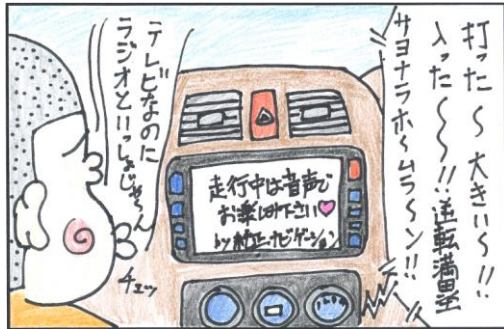

純正オプションナビをお使いの方、こんな事ってありませんか？

ドライブ中に映像視聴 (TV、DVD等) が出来なくて
助手席の方や後部座席のお子様が無気味だったり・・・

ドライブ中にガソリンが少なくなって助手席からナビでスタンドを探したけど、信号が無くて停車できずハラハラしたり・・・

こんな問題を解決してくれるアイテムがコチラ

※ 車種ごとの適合や商品の詳細につきましては、店頭スタッフまでお問い合わせください。

国産車限定

TVキットなら

消費税&工賃コミコミ

TVナビキットなら

消費税&工賃コミコミ

22,000円

27,000円

注1: 上記装置は同乗者のTV、DVD視聴、ナビ操作を補助する目的の装置となります。運転しながらの画面の注視やナビ操作は危険ですので絶対にしないでください。
注2: 上記価格は輸入車は対象外となります。輸入車の場合、キット本体の価格(23,143円~)と取付工賃(8,100円~)が必要となります。
注3: 取り付けをするキットによってはお取り寄せとなる場合がございます。予めご了承ください。