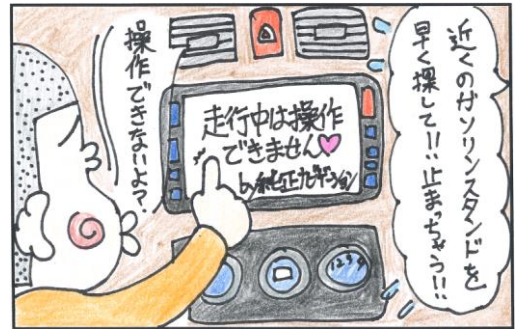

純正オプションナビをお使いの方、こんな事ってありませんか？

ドライブ中に映像視聴 (TV、DVD等) が出来なくて
助手席の方や後部座席のお子様が無気味だったり・・・

ドライブ中にガソリンが少なくなって助手席からナビでスタンドを探したけど、信号が無くて停車できずハラハラしたり・・・

こんな問題を解決してくれるアイテムがコチラ

※ 車種ごとの適合や商品の詳細につきましては、店頭スタッフまでお問い合わせください。

国産車限定

TVキットなら

消費税&工賃コミコミ

TVナビキットなら

消費税&工賃コミコミ

22,000円

27,000円

注1: 上記装置は同乗者のTV、DVD視聴、ナビ操作を補助する目的の装置となります。運転しながらの画面の注視やナビ操作は危険ですので絶対にしないでください。
注2: 上記価格は輸入車は対象外となります。輸入車の場合、キット本体の価格(23,143円~)と取付工賃(8,100円~)が必要となります。
注3: 取り付けをするキットによってはお取り寄せとなる場合がございます。予めご了承ください。