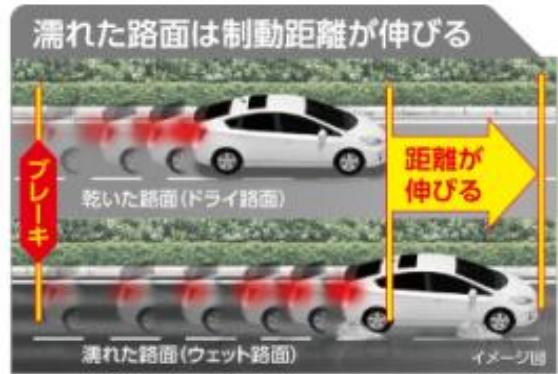

タイヤも雨対策

6/1(月)~6/29(月迄)

だから、ウェットaを選ぼう!

inジェームス大宮東バイパス店

なぜ?なあ~せ? 乾いた路面と濡れた路面では、タイヤの性能に差が出る!!

★そんな不安を解消! ヨコハマタイヤだけじゃないんです! 雨に強いタイヤのご紹介★

BRIDGESTONE

優れた乗り心地とウェットa REGNO GR-XIII

安定性高く静粛性、SUVを味わい尽くす ALENZA

MICHELIN

ハンドルとタイヤと路面の一体感を。パイロットスポーツシリーズ

プレミアムコンフォートタイヤ プライマシーシリーズ

★限定企画①★ 上記のタイヤ4本ご購入のお客様は、
お会計時にインチサイズによってキャッシュバック!
 14インチまで3,000円 15~16インチ 5,000円
 17~18インチ 7,000円 19インチ以上 10,000円