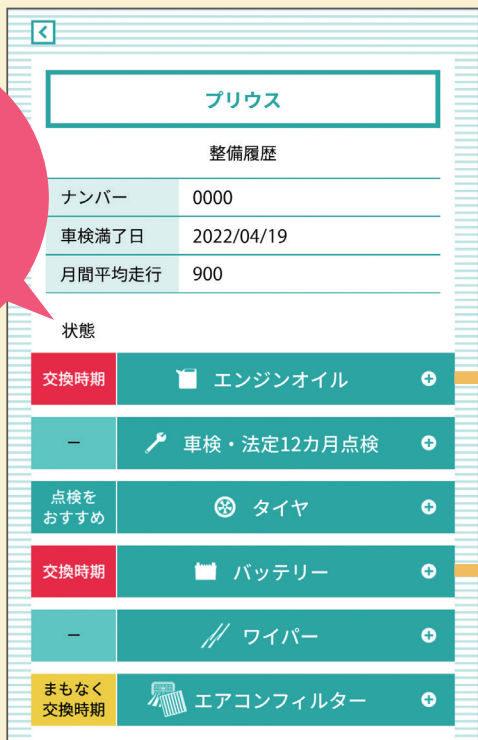

ジェームスアプリの お車定期便

愛車の/

メンテナンス管理 は
ジェームスにお任せ!

愛車メンテナンス 定期便

1

毎月1日に
愛車の
メンテナンス
状況をお知らせ

2

最大5台まで
メンテナンスを
管理

3

愛車の
メンテナンス
状態を
一目で確認

4

前回の交換日や
次回の
推奨交換日も
整備内容毎に
管理

点検結果や
状態に応じた
アドバイスも
表示

App Store

ダウンロードは
こちら

今すぐダウンロード!