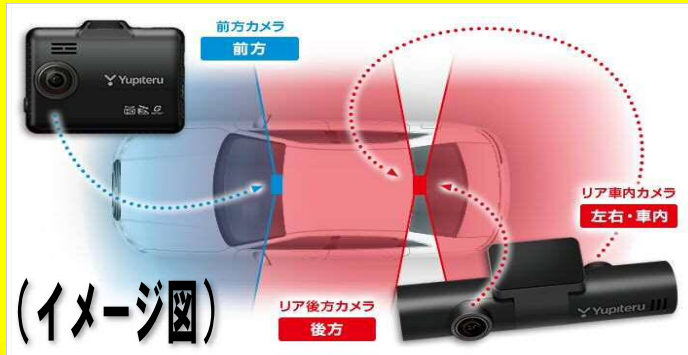

担当の
おススメ品

★歪みが少ない全方面3カメラタイプ★

★ドライブレコーダー工賃込々価格のお知らせ★

Yupiteru Y-3000

Y-3000
録画範囲

工賃込み価格

¥63,580

¥59,400