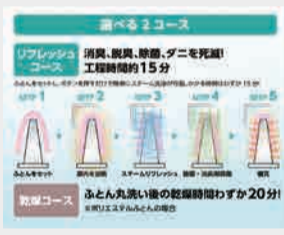

触れずに
簡単操作

抗ウイルス加工で
衛生面でも安心!!

ポイント
3

敷ふとん専用 乾燥機導入

リフレッシュ機能を追加
高温の蒸気により、皮脂汚れや
消臭・除菌・ダニ駆除対策

季節変わりに
ふとん丸洗いで
スピード乾燥

オープン 特価

¥500

リフレッシュコースで
消臭・脱臭・除菌
仕上げ

ポイント
4

ランドリー専用 アプリ導入

ランドリー-DX 機械の空き情報
リアルタイムで機械の
空き情報がわかる!

残り時間を表示
使用機器の稼働状況、
残り時間がわかる!

洗濯修了を通知
洗濯、乾燥が完了したら
教えてくれる!

ポイントが貯まる!!

利用した分だけポイントが
貯まってステータスアップ!!