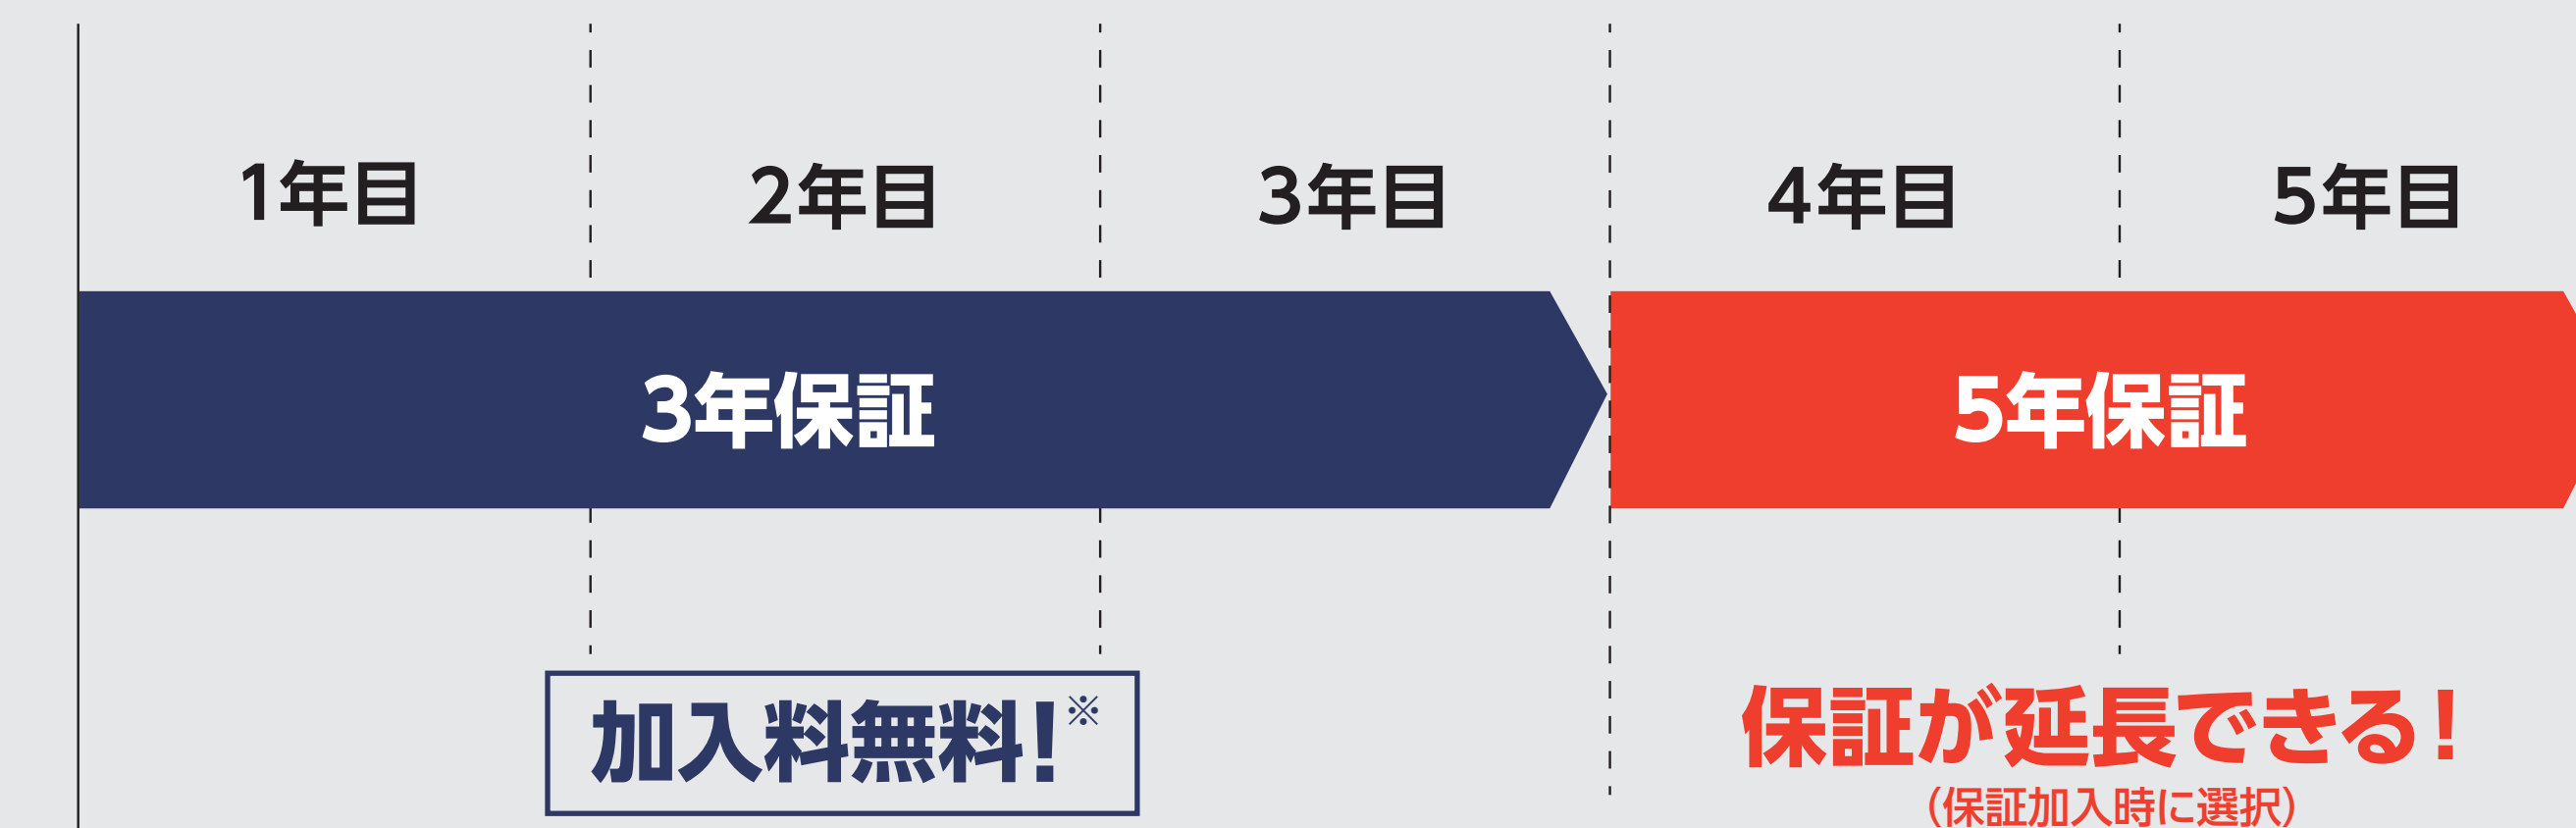

保証期間

※メーカー保証期間中は、メーカー保証の内容が適用されます

わずかな金額でさらなる安心を! プラス2年の保証

加入料

保証期間・保証内容	加入料
3年保証	無料!!
5年保証*	カーナビ (ポータブルナビを除く) 3,300円(税込)
	その他 2,200円(税込)

※複数商品をセット購入した場合は、購入商品ごとに加入が必要です(合計金額での加入不可)

※1回の修理につき2,200円(税込)の自己負担金が発生します。但し、メーカー保証期間中は、メーカー保証の内容が適用されます

カーナビやドライブレコーダーなど幅広い商品が対象!

保証対象 ジェームス店舗でご購入いただいた、ご購入金額**11,000円(税込)**以上かつメーカー保証が1年以上の下記の商品

対象商品例

- 各種ナビゲーション (オーディオ一体型ナビ・ポータブルナビなど)
- ドライブレコーダー
- レーダー探知機
- リアモニター
- 各種オーディオ (CD・DVDなど)
- ディスプレイオーディオ
- スピーカー・サブウーファー
- アンプ/デジタルサウンドプロセッサ
- バックカメラ (フロント/サイド含む)
- TVチューナー
- ETC車載器
- エンジンスターター

詳細はスタッフまでおたずねください。